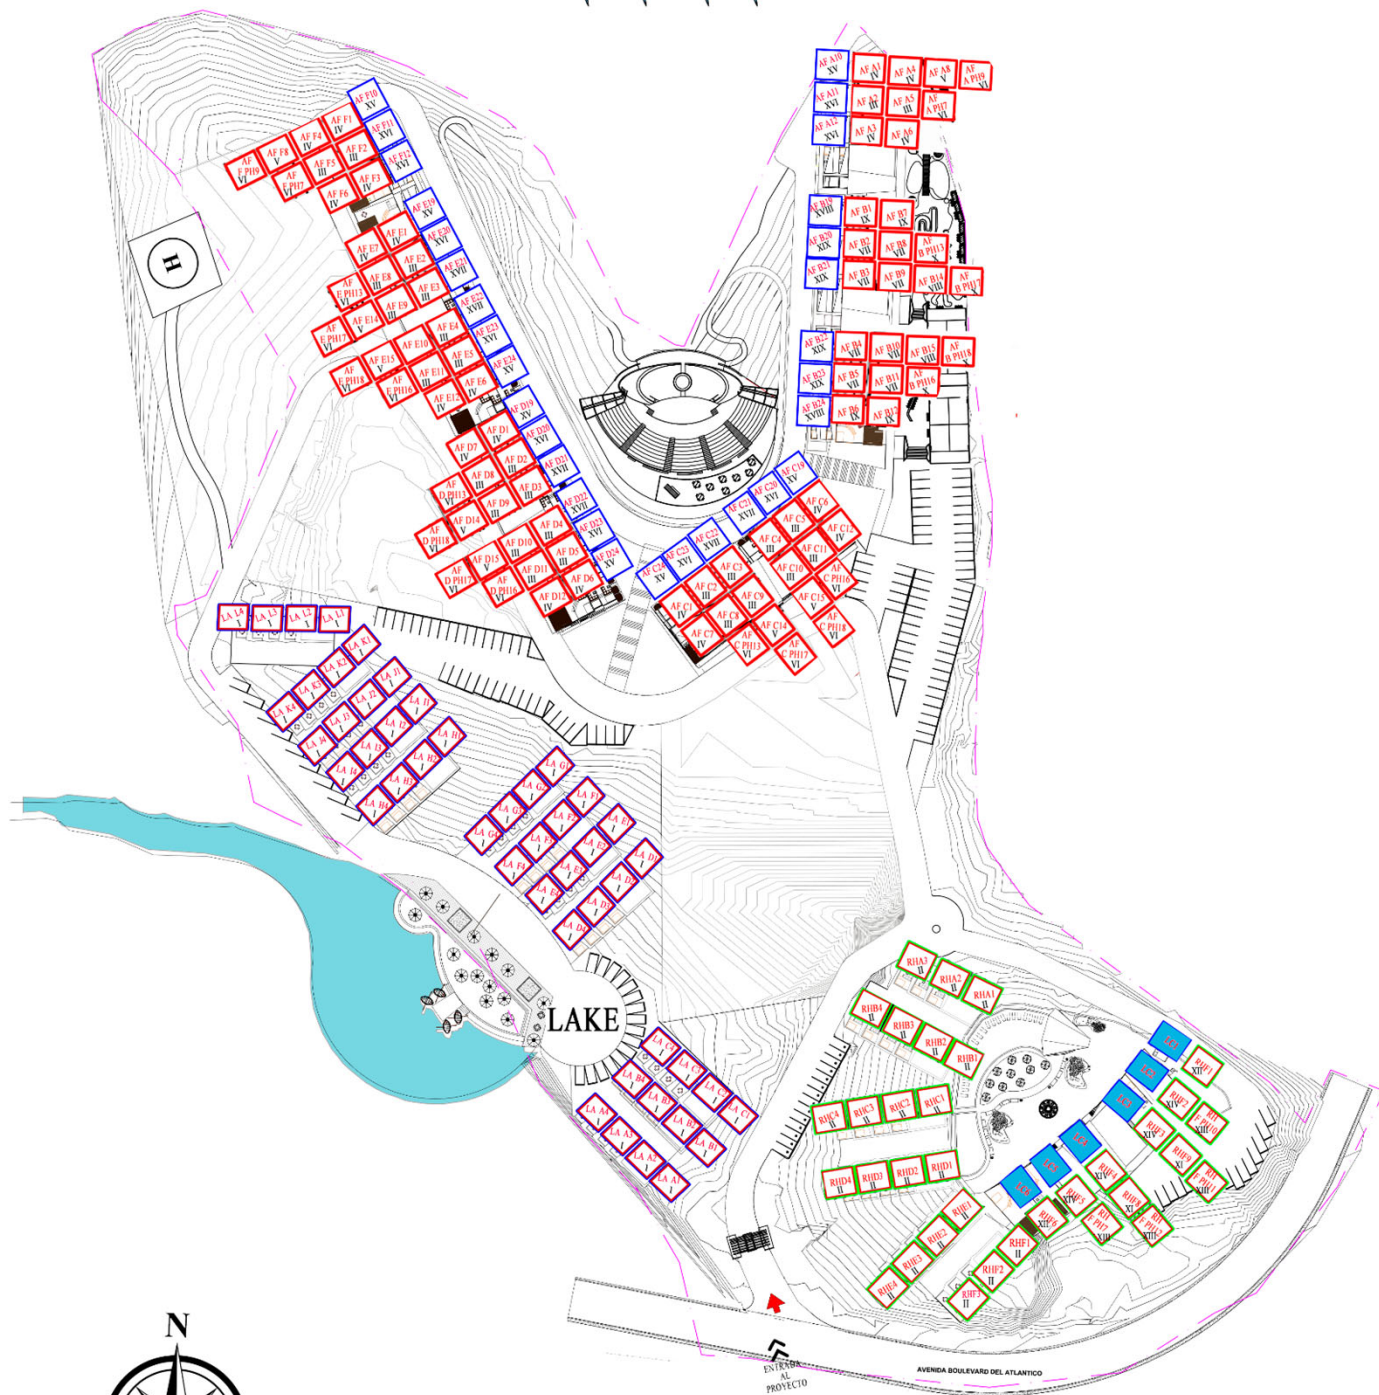

SPIRIT OF TERRENAS  
by the Club

VISTA AL MAR

ESCALA GRAFICA

“SUJETO A CAMBIO DISEÑO  
A DESCRIPCION DESARROLLADOR”